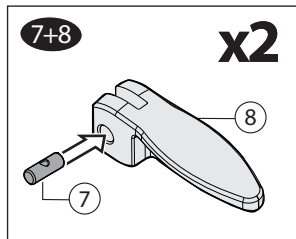

1

N		Q
1		1
2		2
3		2
4	13mm M6x25 0.5"	2
5		1
6		1

2

4

5

N		Q
7		3
8		2
9		1
10		1
11	 20mm 0.8" M6x25 TQ	3

6

7

Ømin 25mm/1"
Ømax 60mm/2.3"

W: min 25mm/1"//max 60mm/2.3"
H: min 25mm/1" //max 60mm/2.3"

MIN 22"
MAX 29"

MAX 75mm / 3"

MAX 1300mm / 51.2"

A

B

 		
Juza	3,65 kg / 8 lb	15 kg / 33 lb