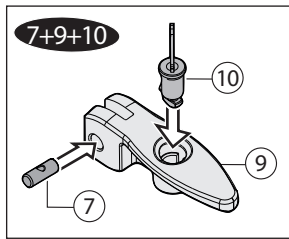

1

N		Q
1		1
2		2
3		2
4	13mm M6x25 0.5"	2
5		1
6		1

2

4

5

N		Q
7		3
8		2
9		1
10		1
11	 20mm 0.8" M6x25 TQ	3

6

7

Ømin 25mm/1"
Ømax 60mm/2.3"

W: min 25mm/1"//max 60mm/2.3"
H: min 25mm/1" //max 60mm/2.3"

MIN 22"
MAX 29"

MAX 75mm / 3"

MAX 1300mm / 51.2"

A

B

 		
Juza	3,65 kg / 8 lb	15 kg / 33 lb