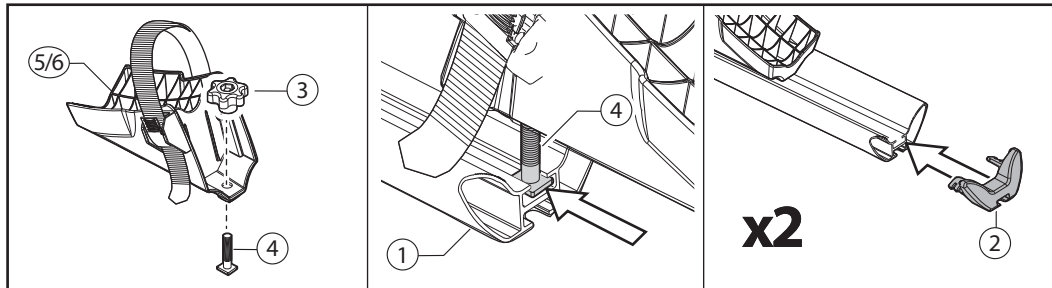

1

N		Q
1		1
2		2
3		2
4	13mm M6x25 0.5"	2
5		1
6		1

2