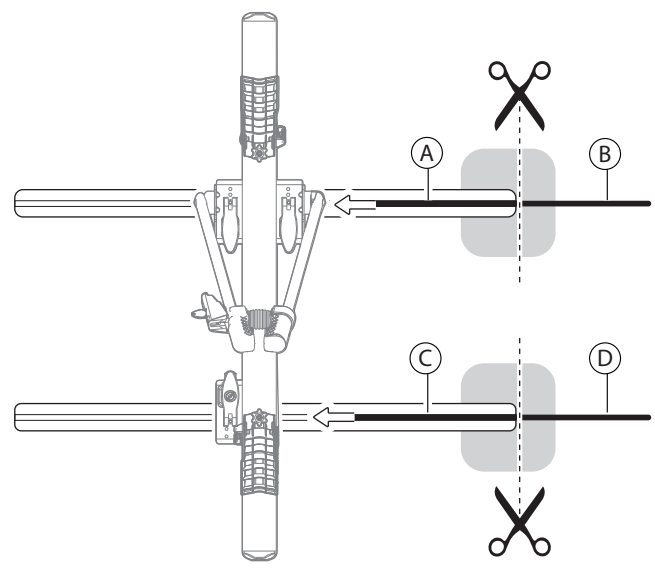

1

N		Q
1		1
2		2
3		2
4	13mm M6x25 0.5"	2
5		1
6		1

2

4

5

N		Q
7		3
8		2
9		1
10		1
11	 20mm 0.8" M6x25 TQ	3

6

7

Ømin 25mm/1"
Ømax 60mm/2.3"

W: min 25mm/1"//max 60mm/2.3"
H: min 25mm/1" //max 60mm/2.3"

MIN 22"
MAX 29"

MAX 75mm / 3"

MAX 1300mm / 51.2"

A

B

 		
Juza	3,65 kg / 8 lb	15 kg / 33 lb

OPTIONAL KIT
Art. 000122700000

(AxB)
Min: 30x20mm / 1.2x0.8"
Max: 55x30mm / 2.2x1.2"

F.lli Menabò S.r.l.
Via 8 Marzo, 3 -Z.I. Corte Tegge
42025 Cavriago (RE) ITALY
customercare@fli-menabo.it
www.menabocaraccessories.com