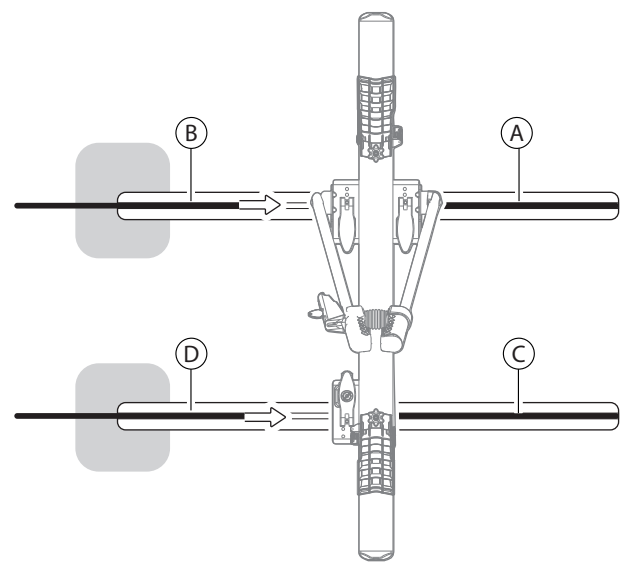

1

N		Q
1		1
2		2
3		2
4	13mm M6x25 0.5"	2
5		1
6		1

2

4

5

N		Q
7		3
8		2
9		1
10		1
11	 20mm 0.8" M6x25 TQ	3

6

7

Ømin 25mm/1"
Ømax 60mm/2.3"

W: min 25mm/1"//max 60mm/2.3"
H: min 25mm/1" //max 60mm/2.3"

MIN 22"
MAX 29"

MAX 75mm / 3"

MAX 1300mm / 51.2"

A

B

 		
Juza	3,65 kg / 8 lb	15 kg / 33 lb