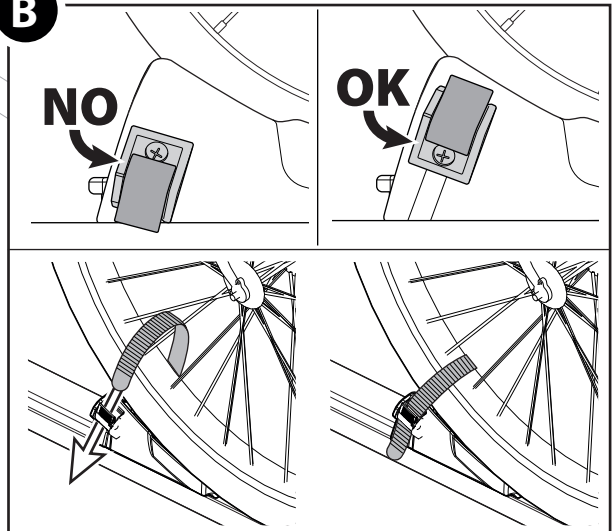

Ømin 25mm/1"
Ømax 60mm/2.3"

W: min 25mm/1"//max 60mm/2.3"
H: min 25mm/1" //max 60mm/2.3"

MIN 22"
MAX 29"

MAX 75mm / 3"

MAX 1300mm / 51.2"

A

B

 		
Juza	3,65 kg / 8 lb	15 kg / 33 lb