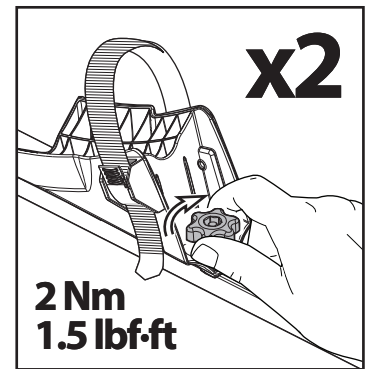

1

N		Q
1		1
2		2
3		2
4	13mm M6x25 0.5"	2
5		1
6		1

2

4

5

N		Q
7		3
8		2
9		1
10		1
11	 20mm 0.8" M6x25 TQ	3

6

7

Ømin 25mm/1"
Ømax 60mm/2.3"

W: min 25mm/1"//max 60mm/2.3"
H: min 25mm/1" //max 60mm/2.3"

MIN 22"
MAX 29"

MAX 75mm / 3"

MAX 1300mm / 51.2"

A

B

 		
Juza	3,65 kg / 8 lb	15 kg / 33 lb

OPTIONAL KIT
Art. 000122700000

(AxB)
Min: 30x20mm / 1.2x0.8"
Max: 55x30mm / 2.2x1.2"

F.lli Menabò S.r.l.
Via 8 Marzo, 3 -Z.I. Corte Tegge
42025 Cavriago (RE) ITALY
customercare@fli-menabo.it
www.menabocaraccessories.com