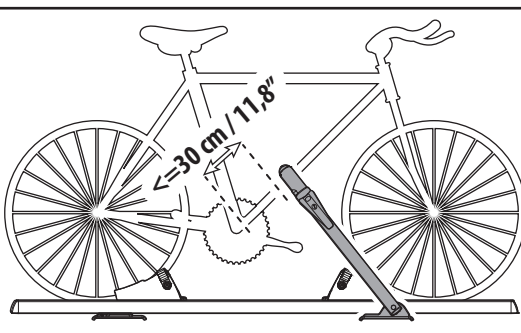

1

N		Q
1		1
2		2
3		2
4	13mm M6x25 0.5"	2
5		1
6		1

2