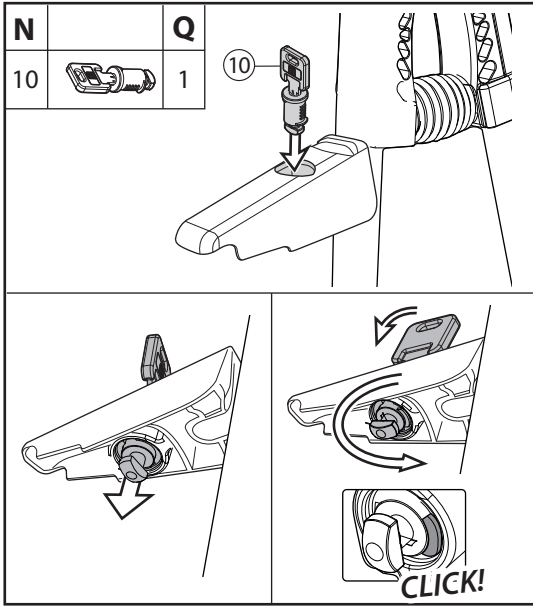

4

5

N		Q
7		3
8		2
9		1
10		1
11	 20mm 0.8" M6x25 TQ	3