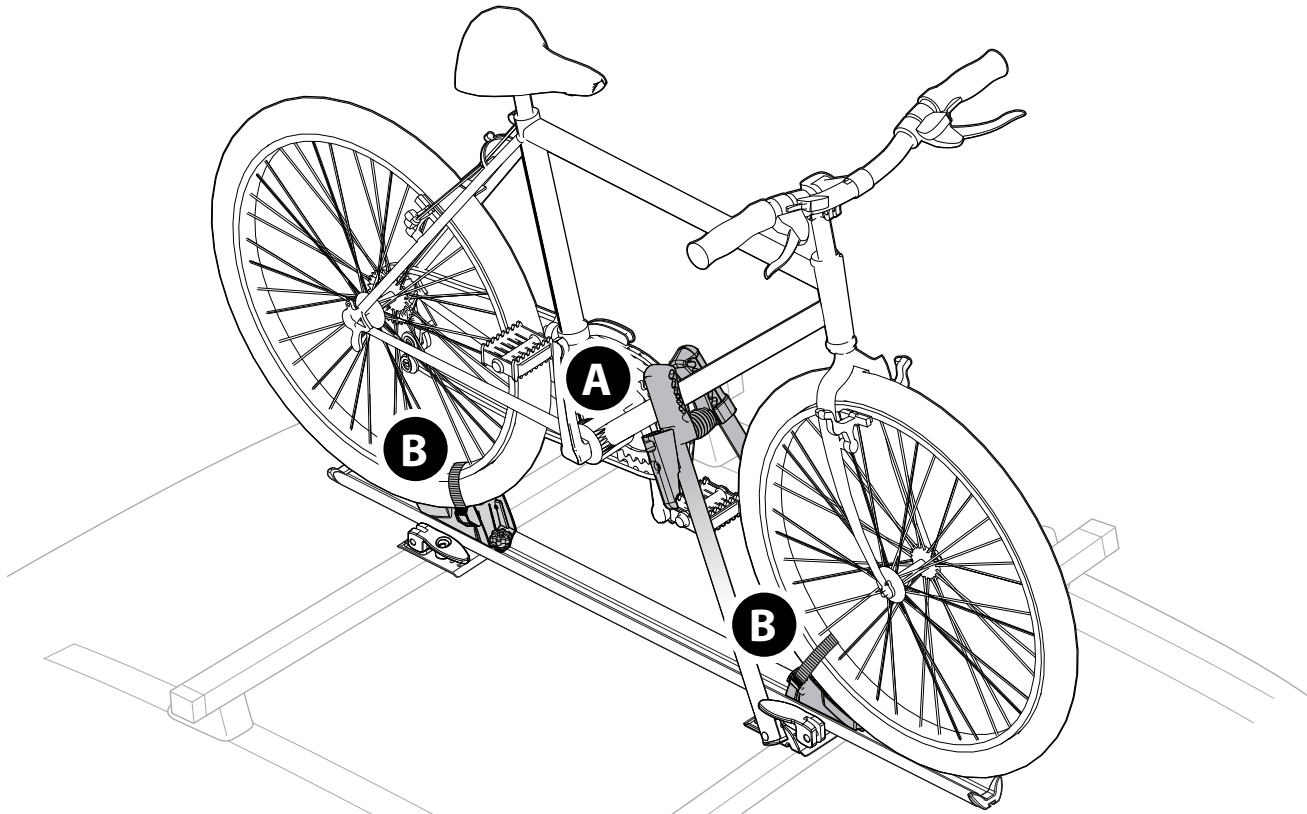

Ømin 25mm/1"
Ømax 60mm/2.3"

W: min 25mm/1"//max 60mm/2.3"
H: min 25mm/1" //max 60mm/2.3"

MIN 22"
MAX 29"

MAX 75mm / 3"

MAX 1300mm / 51.2"

A

B

 		
Juza	3,65 kg / 8 lb	15 kg / 33 lb