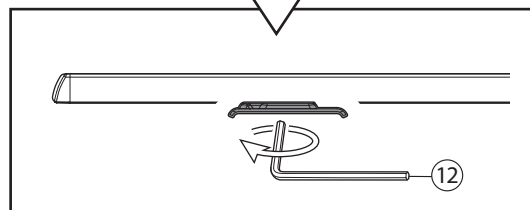

1

N		Q
1		1
2		2
3		2
4	13mm M6x25 0.5"	2
5		1
6		1

2

4

5

N		Q
7		3
8		2
9		1
10		1
11	 20mm 0.8" M6x25 TQ	3

6

7

Ømin 25mm/1"
Ømax 60mm/2.3"

W: min 25mm/1"//max 60mm/2.3"
H: min 25mm/1" //max 60mm/2.3"

MIN 22"
MAX 29"

MAX 75mm / 3"

MAX 1300mm / 51.2"

A

B

 		
Juza	3,65 kg / 8 lb	15 kg / 33 lb