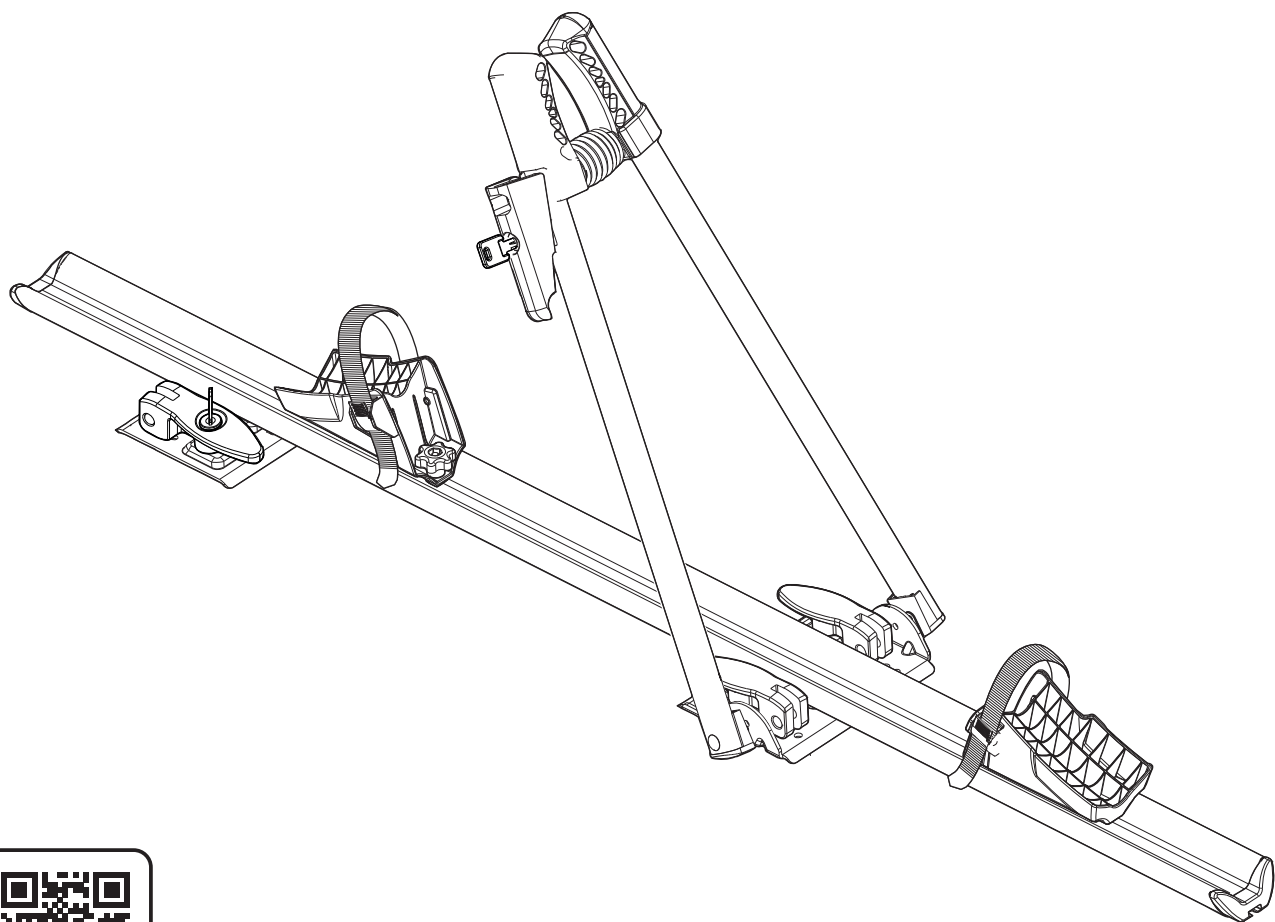

SK Návod na montáž

SL Navodila za pritrdjevanje

SV Monteringsanvisning

TK Uydurma talimat

ZH 裝修指導

AR تعليمات التجميع

Made in Italy

N	[IT]Componenti (Inclusi) [EN]Components (Included) [FR]Composants (Comprises) [DE]Die Komponenten (im Lieferumfang enthalten) [ES]Componentes (Incluido)	Q
1		1
2		2
3		2
4	M6x25 2	
5		1
6	Sx	1
7		3
8		2
9		1
10		2
11	M6x25 TQ 3	
12	1	

Ømin 25mm/1"
Ømax 60mm/2.3"

W: min 25mm/1"//max 60mm/2.3"
H: min 25mm/1" //max 60mm/2.3"

MIN 22"
MAX 29"

MAX 75mm / 3"

MAX 1300mm / 51.2"

A

B

 		
Juza	3,65 kg / 8 lb	15 kg / 33 lb