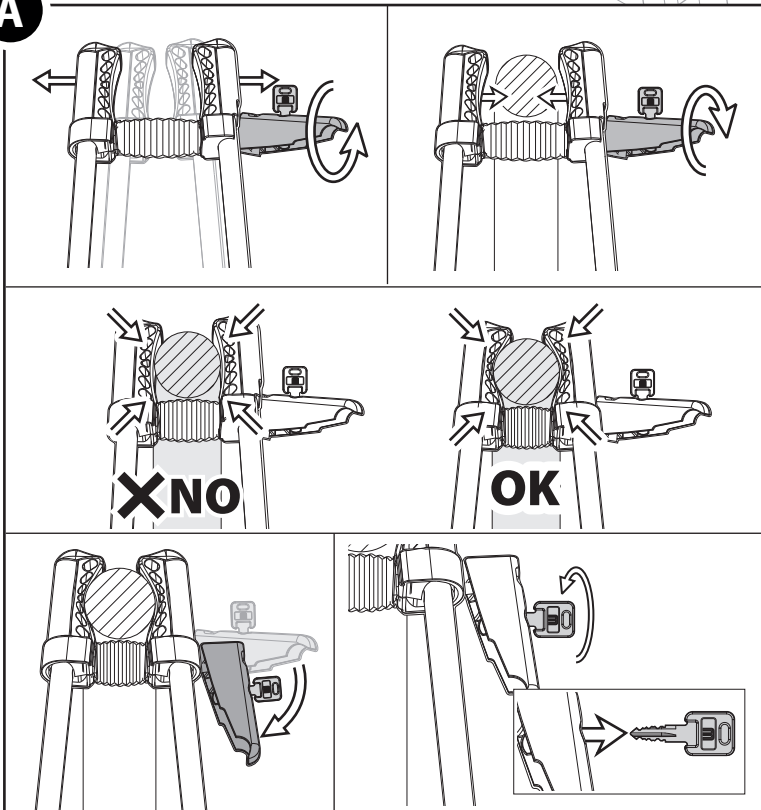

Ømin 25mm/1"
Ømax 60mm/2.3"

W: min 25mm/1"//max 60mm/2.3"
H: min 25mm/1" //max 60mm/2.3"

MIN 22"
MAX 29"

MAX 75mm / 3"

MAX 1300mm / 51.2"

A

B

 		
Juza	3,65 kg / 8 lb	15 kg / 33 lb