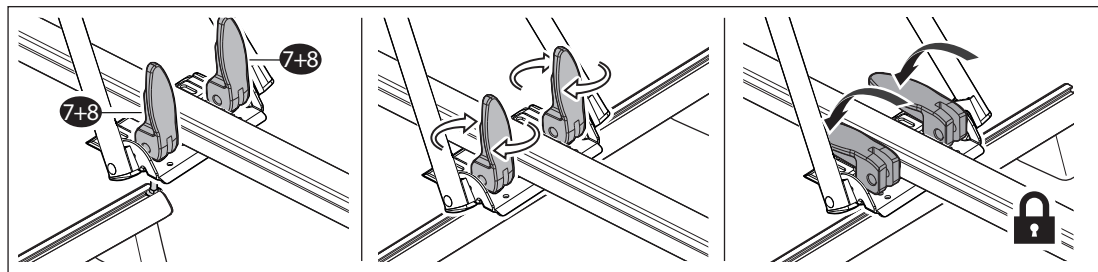

1

N		Q
1		1
2		2
3		2
4	13mm M6x25 0.5"	2
5		1
6		1

2

4

5

N		Q
7		3
8		2
9		1
10		1
11	 20mm 0.8" M6x25 TQ	3

6

7

Ømin 25mm/1"
Ømax 60mm/2.3"

W: min 25mm/1"//max 60mm/2.3"
H: min 25mm/1" //max 60mm/2.3"

MIN 22"
MAX 29"

MAX 75mm / 3"

MAX 1300mm / 51.2"

A

B

 		
Juza	3,65 kg / 8 lb	15 kg / 33 lb