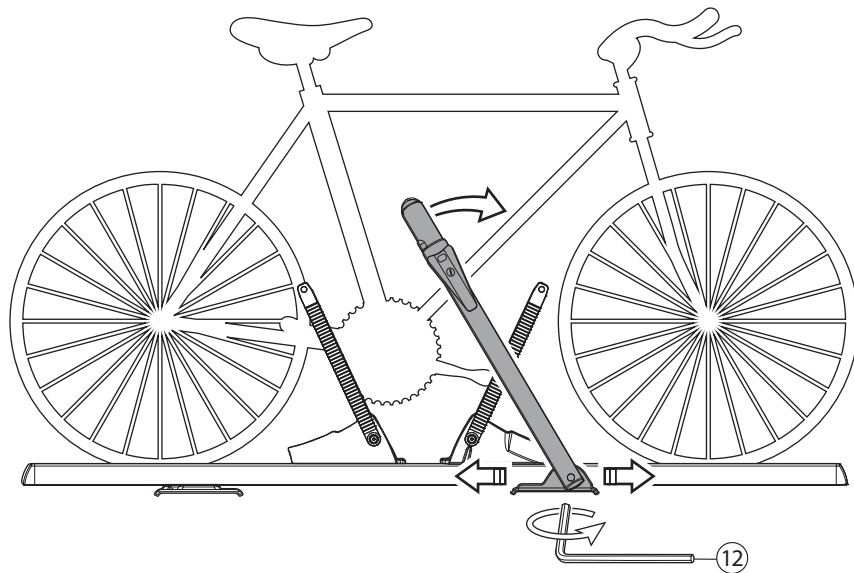

1

N		Q
1		1
2		2
3		2
4	13mm M6x25 0.5"	2
5		1
6		1

2