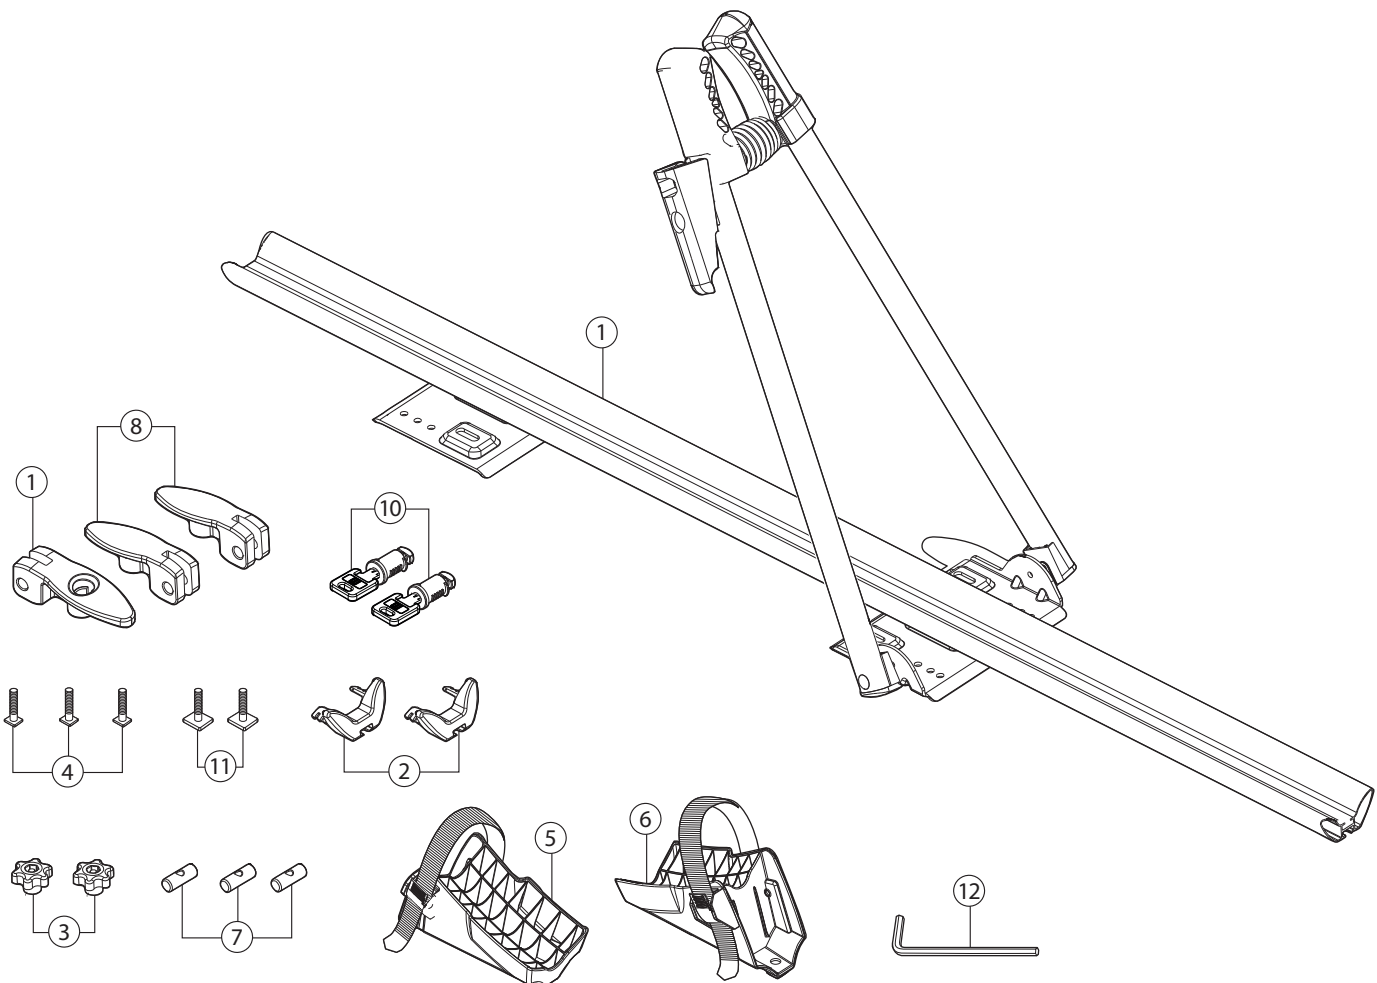

N	[IT]Componenti (Inclusi) [EN]Components (Included) [FR]Composants (Comprises) [DE]Die Komponenten (im Lieferumfang enthalten) [ES]Componentes (Incluido)	Q
1		1
2		2
3		2
4	M6x25 2	
5		1
6	Sx	1
7		3
8		2
9		1
10		2
11	M6x25 TQ 3	
12	1	

N	[IT]Ricambi (A Richiesta) [EN]Spare Parts (Made to order) [FR]Pièces de rechange (Sur commande) [DE]E Teile (auf Anfrage) [ES]Piezas de recambio (Previa solicitud)	Codice-Code-Código	Q
2		700015500000	2
3		700021500000	2
4	M6x25		2
7			3
11	M6x25 TQ		3
5		700017400000	1
6	Sx		1
7		700021600000	1
8			1
7		700021700000	1
9			1
10		700017600000	2
12		700033300000	1