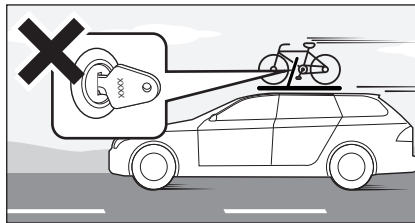

Juza	3,65 kg / 8 lb	15 kg / 33 lb

OPTIONAL KIT
Art. 000122700000

(AxB)
Min: 30x20mm / 1.2x0.8"
Max: 55x30mm / 2.2x1.2"

F.lli Menabò S.r.l.
Via 8 Marzo, 3 -Z.I. Corte Tegge
42025 Cavriago (RE) ITALY
customercare@fli-menabo.it
www.menabocaraccessories.com