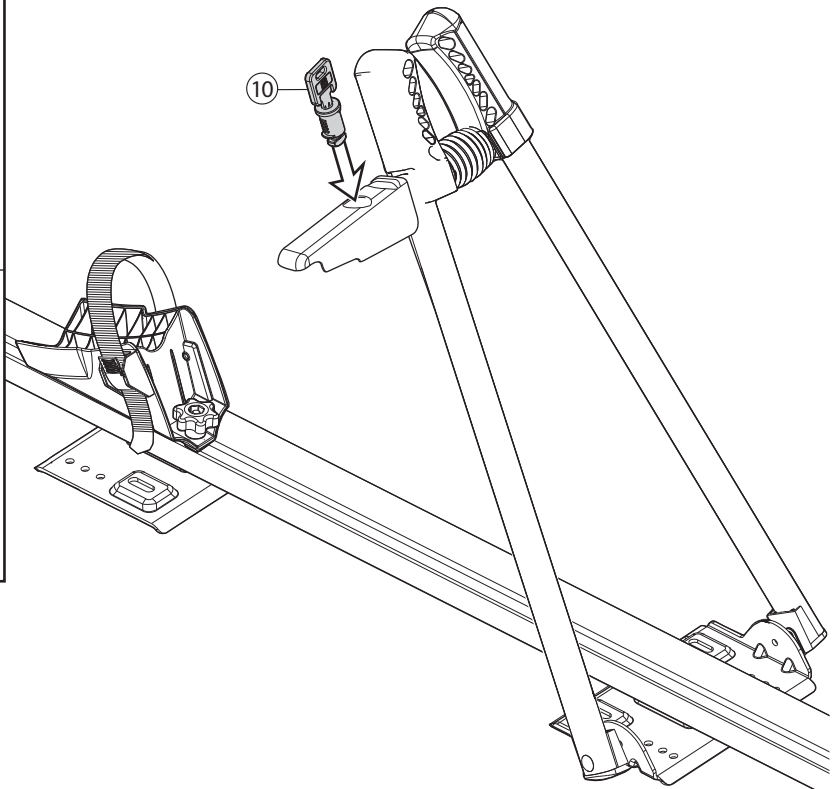

1

N		Q
1		1
2		2
3		2
4	13mm M6x25 0.5"	2
5		1
6		1

2

4

5

N		Q
7		3
8		2
9		1
10		1
11	 20mm 0.8" M6x25 TQ	3

6

7

Ømin 25mm/1"
Ømax 60mm/2.3"

W: min 25mm/1"//max 60mm/2.3"
H: min 25mm/1" //max 60mm/2.3"

MIN 22"
MAX 29"

MAX 75mm / 3"

MAX 1300mm / 51.2"

A

B

 		
Juza	3,65 kg / 8 lb	15 kg / 33 lb