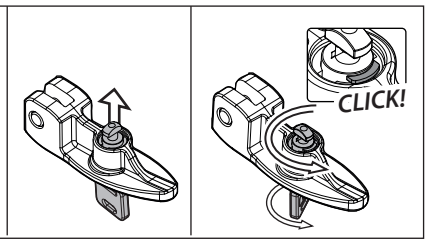

1

N		Q
1		1
2		2
3		2
4	13mm M6x25 0.5"	2
5		1
6		1

2

4

5

N		Q
7		3
8		2
9		1
10		1
11	 20mm 0.8" M6x25 TQ	3

6

7

Ømin 25mm/1"
Ømax 60mm/2.3"

W: min 25mm/1"//max 60mm/2.3"
H: min 25mm/1" //max 60mm/2.3"

MIN 22"
MAX 29"

MAX 75mm / 3"

MAX 1300mm / 51.2"

A

B

 		
Juza	3,65 kg / 8 lb	15 kg / 33 lb